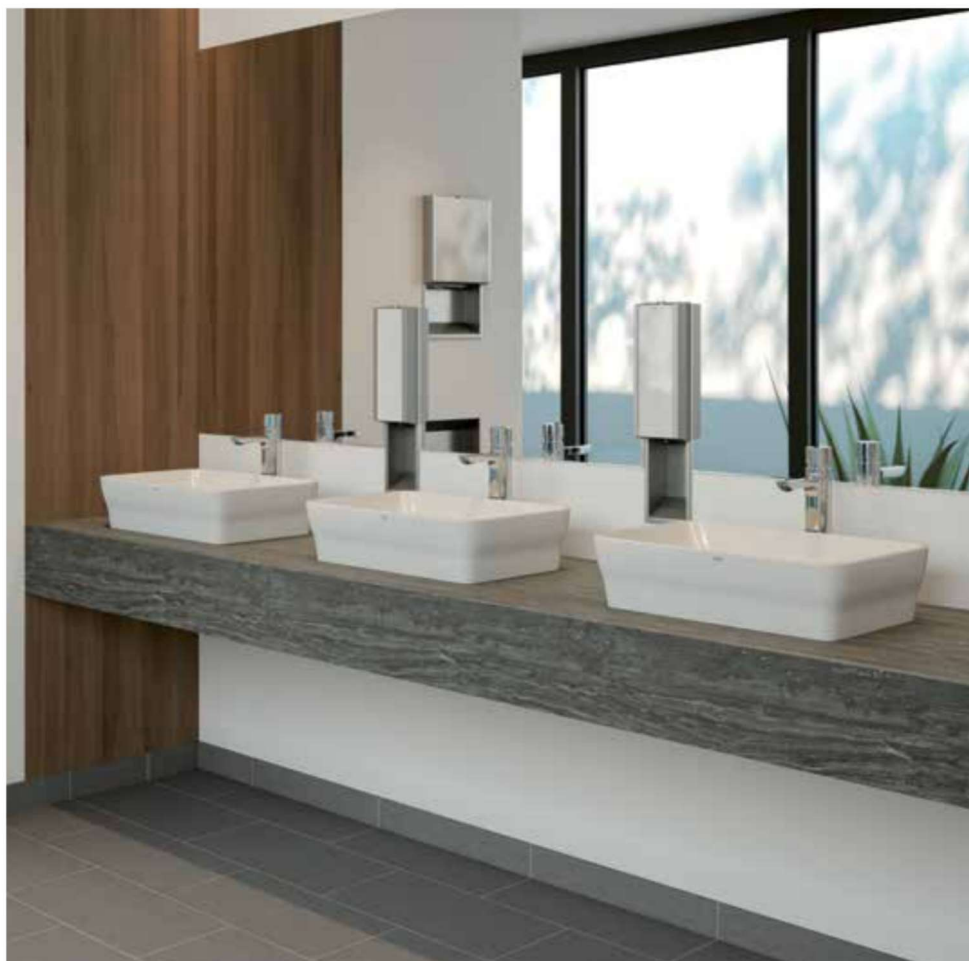

## Estetická realizace

Pro docílení vizuálně jednotné plochy prohlubni jsou k dispozici jako volitelné příslušenství rovněž bílé odtokové ventily s tlačnou zátkou.

Atraktivní tvar nasazovacích umyvadel QUADROtop s přepadem i bez přepadu lahodí každému oku. Společně s armaturami F5 se zvýšeným tělem je moderní prostor k mytí dokonalý.