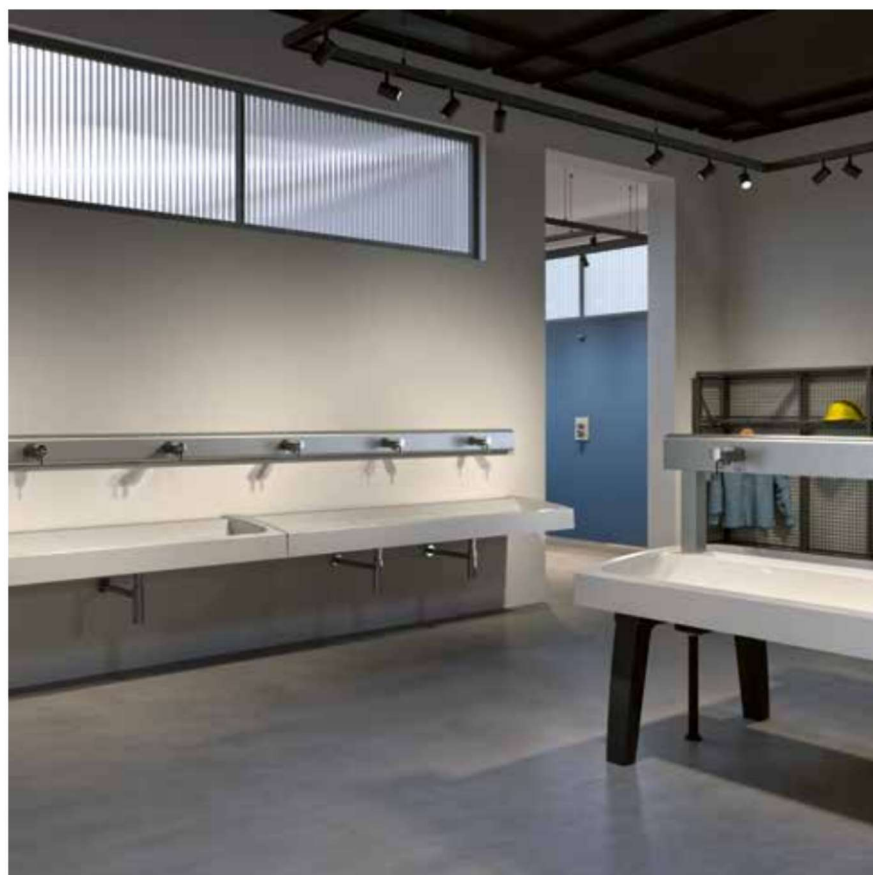

Více prostoru pro nové pracovní světy

Flexibilní, bezpečné a hygienické

FUTURA exklusiv

Tělesná zátěž patří stále k běžné pracovní náplni mnoha zaměstnanců v průmyslu a živnostech. Proto je pohodlná očista rukou a těla vítaným osvěžením před návratem domů. K tomuto účelu jsou vhodná flexibilní, bezpečná a současně příjemná sanitární řešení.

Funkčnost, úspora vody a energie, nízké nároky na údržbu a péči, jakož i čistota a dobré hygienické vlastnosti patří k hlavním kritériím při rozhodování.

Ergonomicky provedené mycí linky z robustního minerálního granitu s hygienicky upraveným povrchem bez pórů jsou doplněny armaturovými jednotkami, které jsou vybaveny pohodlnými jednopákovými směšovači. Výrobky v místnosti: Řadová mycí zařízení FUTURA exklusiv z materiálu MIRANIT, armaturové jednotky s pákovými směšovacími bateriemi s termostatem F5L-Therm, rovněž dvouřadými sprchovými armaturami F5S-Therm, sprchové hlavice AQUAJET-Slimline