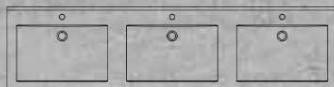

QUADRO umyvadlo s více místy k mytí
ANMW431
2100 x 530 mm